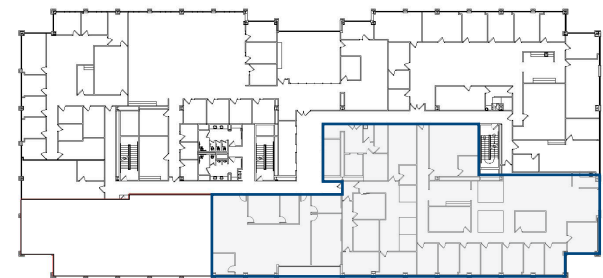

Norman Pointe II

5600 AMERICAN BOULEVARD, BLOOMINGTON MN

SUITE 250
11,039 SF

MICHAEL GELFMAN SIOR
952 897 7875
michael.gelfman@colliers.com

NATE KARRICK
952 897 7722
nathan.karrick@colliers.com