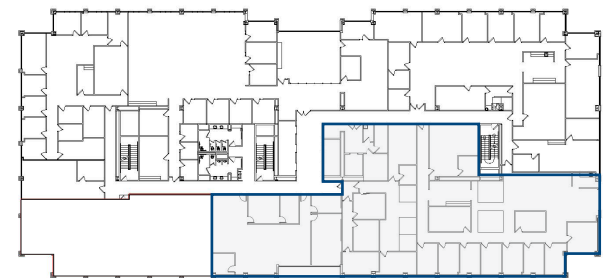

# Norman Pointe II

5600 AMERICAN BOULEVARD, BLOOMINGTON MN

**SUITE 250**  
11,039 SF

MICHAEL GELFMAN SIOR  
952 897 7875  
[michael.gelfman@colliers.com](mailto:michael.gelfman@colliers.com)

NATE KARRICK  
952 897 7722  
[nathan.karrick@colliers.com](mailto:nathan.karrick@colliers.com)