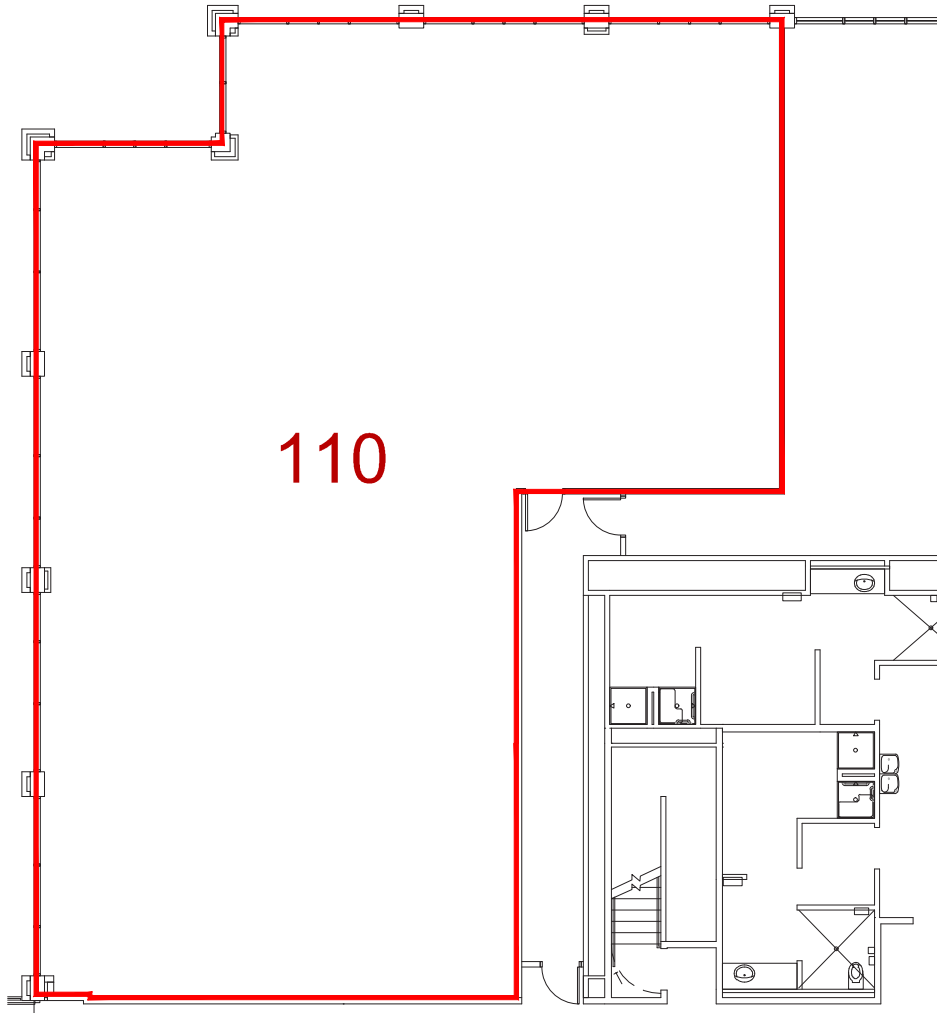

Norman Pointe II

5600 AMERICAN BOULEVARD, BLOOMINGTON MN

SUITE 110
4,432 SF

MICHAEL GELFMAN SIOR
952 897 7875
michael.geflman@colliers.com

NATE KARRICK
952 897 7722
nathan.karrick@colliers.com