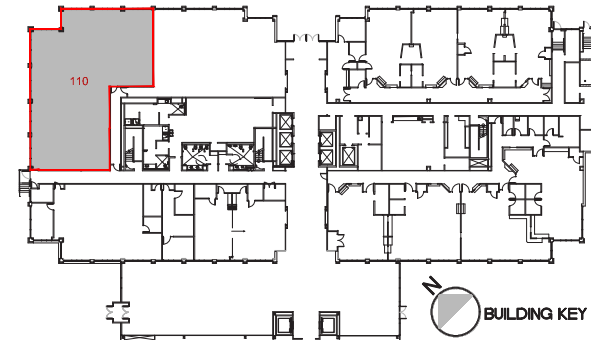

Norman Pointe II

5600 AMERICAN BOULEVARD, BLOOMINGTON MN

SUITE 110
4,432 SF

MICHAEL GELFMAN SIOR
952 897 7875
michael.geflman@colliers.com

NATE KARRICK
952 897 7722
nathan.karrick@colliers.com