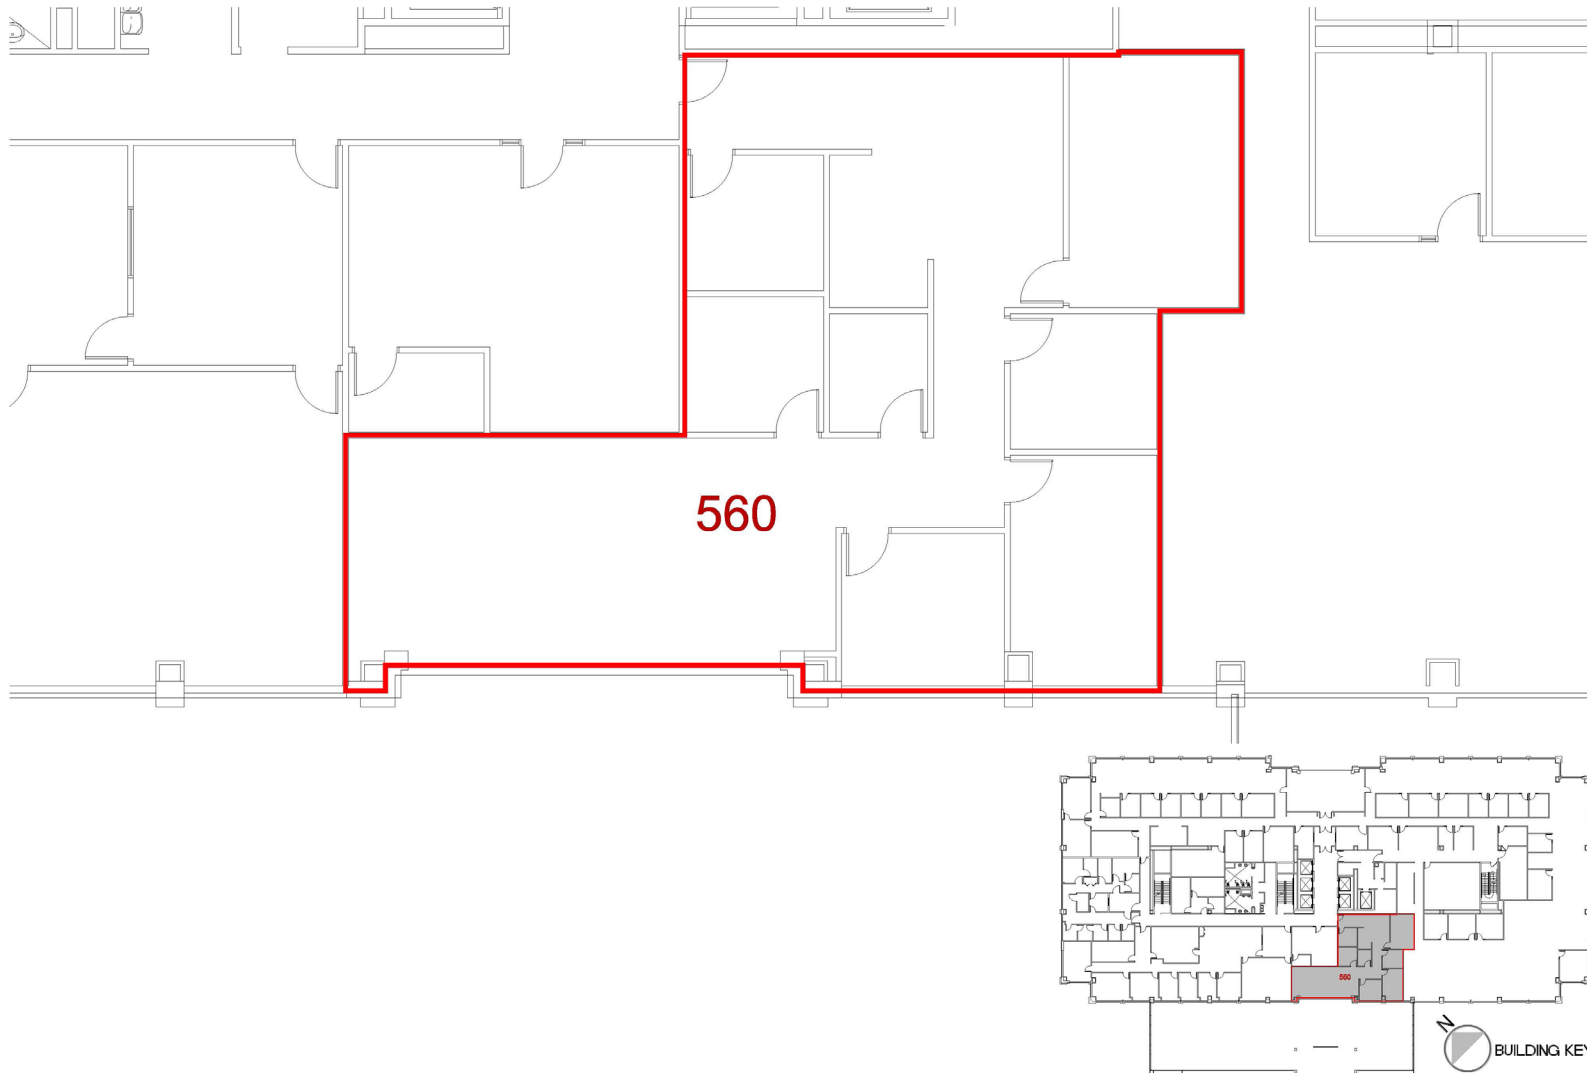

Norman Pointe II

5600 AMERICAN BOULEVARD, BLOOMINGTON MN

SUITE 560
2,277 SF

MICHAEL GELFMAN SIOR
952 897 7875
michael.geflman@colliers.com

NATE KARRICK
952 897 7722
nathan.karrick@colliers.com